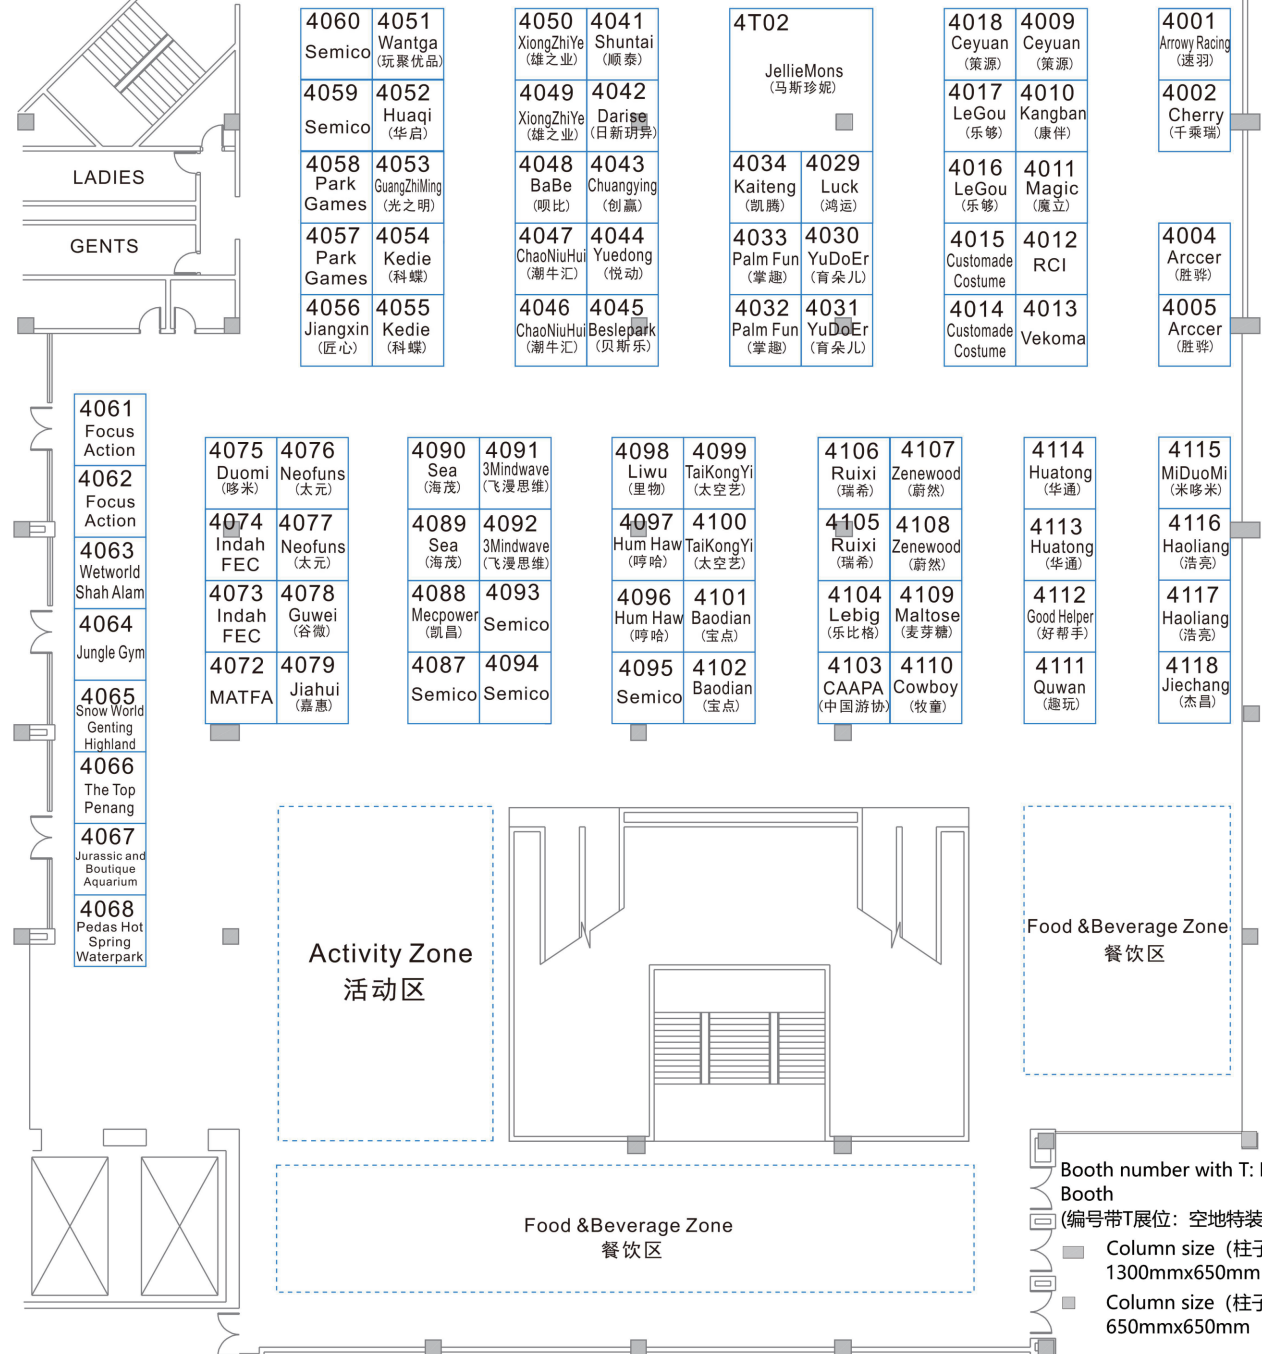

2026 GTI Southeast Asia Expo

2026GTI 东南亚泛娱乐产业展

April 21rd — 23st, 2026

WTCKL

吉隆坡世界贸易中心
World Trade Centre
Kuala Lumpur
Malaysia

Hall4 (四楼)

4060	4051
Semico	Wantga (玩聚优品)
4059	4052
Semico	Huaqi (华启)
4058	4053
Park Games	GuangZhiMing (光之明)
4057	4054
Park Games	Kedie (科蝶)
4056	4055
Jiangxin (匠心)	Kedie (科蝶)

4050	4041
XiongZhiYe (雄之业)	Shuntai (顺泰)
4049	4042
XiongZhiYe (雄之业)	Darise (日新玥昇)
4048	4043
BaBe (噢比)	Chuanying (创赢)
4047	4044
ChaoNiuHui (潮牛汇)	Yuedong (悦动)
4046	4045
ChaoNiuHui (潮牛汇)	Beslepark (贝斯乐)

4T01-1	4038	4025
TongLuoFeng (童洛风)	JointFun (嘉胜)	Daka (大咖)
4T01-2	4037	4026
Anmiao (安妙)	JointFun (嘉胜)	Daka (大咖)
4T02		
JellieMons (马斯珍妮)		
4034	4029	
Kaiteng (凯腾)	Luck (鸿运)	
4033	4030	
Palm Fun (掌趣)	YuDoEr (育朵儿)	
4032	4031	
Palm Fun (掌趣)	YuDoEr (育朵儿)	

4018	4009
Ceyuan (策源)	Ceyuan (策源)
4017	4010
LeGou (乐够)	Kangban (康伴)
4016	4011
LeGou (乐够)	Magic (魔法)
4015	4012
Customade Costume	RCI
4014	4013
Customade Costume	Vekoma

4001
Arrow Racing (速羽)
4002
Cherry (千乘瑞)
4004
Arcocer (胜骅)
4005
Arcocer (胜骅)

- 4061 Focus Action
- 4062 Focus Action
- 4063 Wetworld Shah Alam
- 4064 Jungle Gym
- 4065 Snow World Genting Highland
- 4066 The Top Penang
- 4067 Jurassic and Boutique Aquarium
- 4068 Pedas Hot Spring Waterpark

4075	4076
Duomi (哆米)	Neofuns (太元)
4074	4077
Indah FEC	Neofuns (太元)
4073	4078
Indah FEC	Guwei (谷微)
4072	4079
MATFA	Jiahui (嘉惠)

4090	4091
Sea (海茂)	3Mindwave (飞漫思维)
4089	4092
Sea (海茂)	3Mindwave (飞漫思维)
4088	4093
Mecpower (凯普)	Semico
4087	4094
Semico	Semico

4098	4099
Liwu (里物)	TaiKongYi (太空艺)
4097	4100
Hum Haw (呼哈)	TaiKongYi (太空艺)
4096	4101
Hum Haw (呼哈)	Baodian (宝点)
4095	4102
Semico	Baodian (宝点)

4106	4107
Ruixi (瑞希)	Zenewood (蔚然)
4105	4108
Ruixi (瑞希)	Zenewood (蔚然)
4104	4109
Lebig (乐比格)	Maltose (麦芽糖)
4103	4110
CAAPA (中国游协)	Cowboy (牧童)

4114	4115
Huatong (华通)	MiDuoMi (米哆米)
4113	4116
Huatong (华通)	Haoliang (浩亮)
4112	4117
Good Helper (好帮手)	Haoliang (浩亮)
4111	4118
Quwan (趣玩)	Jiechang (杰昌)